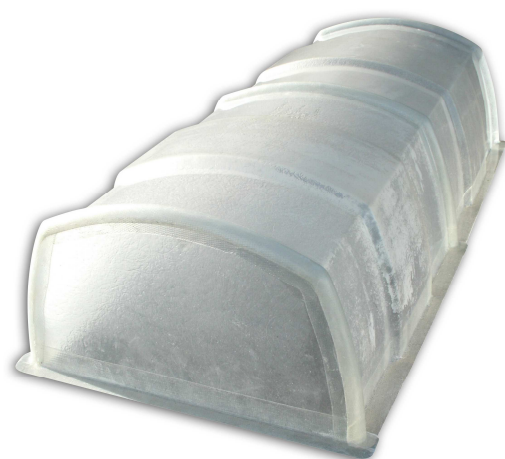

CHÂSSIS DE JARDIN

Fabrication
FRANÇAISE

DESCRIPTIF

- En polyester chargé de fibres de verre
- Entièrement translucide
- Sans trappe

OPTION

- Embout de châssis

AVANTAGES

- Éléments juxtaposables
- Utilisable toute l'année
- Insensible aux UV et au gel
- Très léger
- Facile à stocker

Embout de châssis

Désignation	Référence	Longueur	Largeur	Hauteur	Poids
Châssis de jardin	CHAS1000	1,10 m	1,00 m	0,50 m	2,80 kg
Embout de châssis	EMB1000	-	1,00 m	0,50 m	0,65 kg

Pour tous renseignements, n'hésitez pas à appeler le 05 49 65 41 22