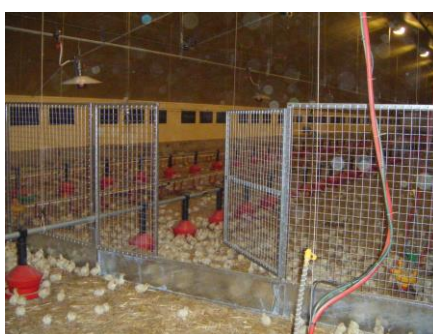

### DESRIPTIF

- Séparations intégralement galvanisées à chaud
- Grillage maille carrée 50\*50 fil 4 mm
- Ossature tubulaire
- Hauteur : 1,60 m
- Porte largeur 1 m (ou +), avec traverse haute amovible pour passage chariot éventuel
- Réalisées sur mesure après relevé des cotes dans le bâtiment
- Grande stabilité
- Stockage peu encombrant, barrières encastrables