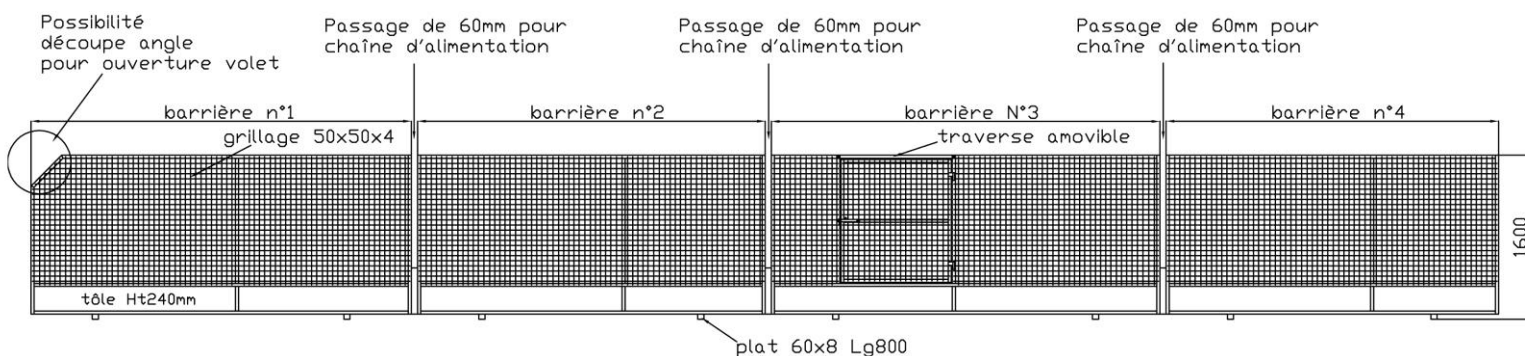

## SÉPARATIONS MÂLE-FEMELLE

### DESRIPTIF

- Séparations intégralement galvanisées à chaud
- Grillage maille carrée 50\*50 fil 4 mm
- Ossature tubulaire
- Hauteur : 1,60 m
- Porte largeur 1 m (ou +), avec traverse haute amovible pour passage chariot éventuel
- Réalisées sur mesure après relevé des cotes dans le bâtiment
- Grande stabilité
- Stockage peu encombrant, barrières encastrables

### DESRIPTIF

- Longueur : 2,50 m
- Hauteur : 0,76 m
- Très maniable, poids : 19 kg
- Stockage peu encombrant, encastrables les unes dans les autres

Pour tous renseignements, n'hésitez pas à appeler le 05 49 65 41 22  
www.polyplast.fr – e-mail : commercial@polyplast.fr