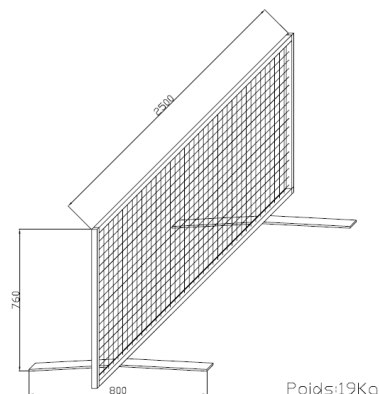

### DESRIPTIF

- Séparations intégralement galvanisées à chaud
- Grillage maille carrée 50\*50 fil 4 mm
- Ossature tubulaire
- Hauteur : 1,60 m
- Porte largeur 1 m (ou +), avec traverse haute amovible pour passage chariot éventuel
- Réalisées sur mesure après relevé des cotes dans le bâtiment
- Grande stabilité
- Stockage peu encombrant, barrières encastrables

### DESRIPTIF

- Longueur : 2,50 m
- Hauteur : 0,76 m
- Très maniable, poids : 19 kg
- Stockage peu encombrant, encastrables les unes dans les autres

Pour tous renseignements, n'hésitez pas à appeler le 05 49 65 41 22  
www.polyplast.fr – e-mail : commercial@polyplast.fr